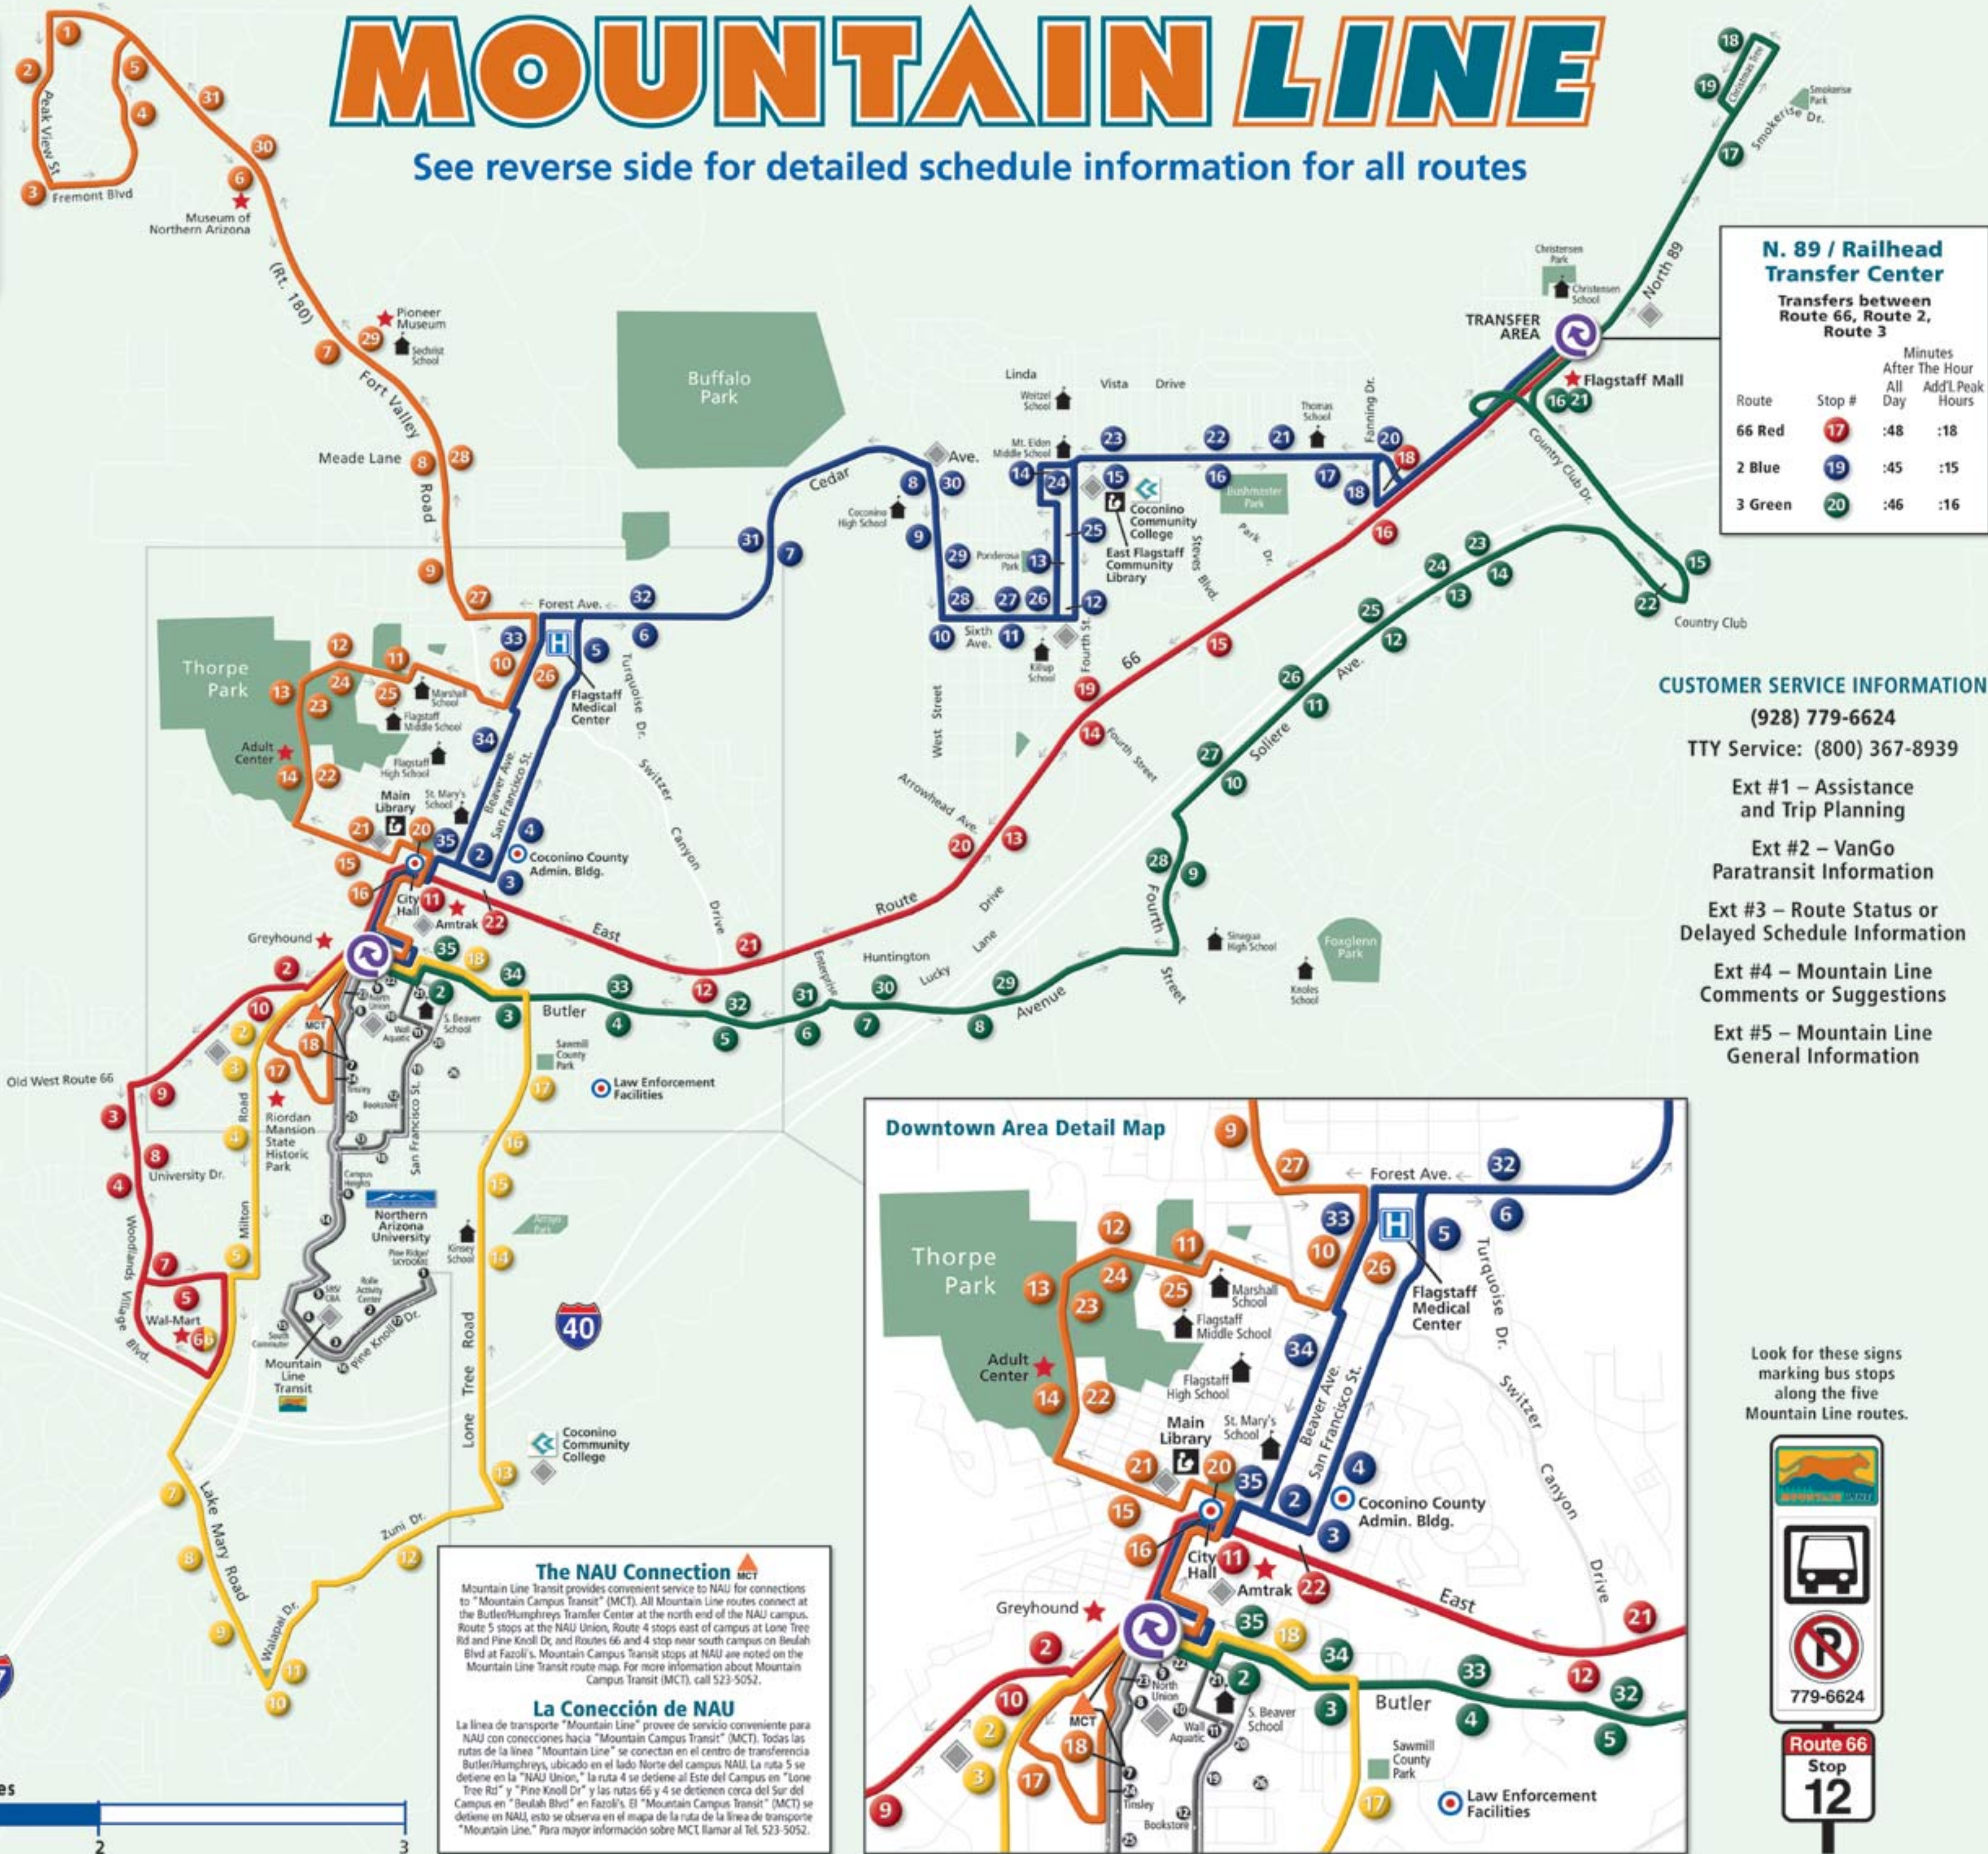

N. 89 / Railhead Transfer Center

Transfers between Route 66, Route 2, Route 3

Route	Stop #	Minutes After The Hour All Day	Minutes After L/ Peak Hours
66 Red	17	:48	:18
2 Blue	19	:45	:15
3 Green	20	:46	:16

CUSTOMER SERVICE INFORMATION

- (928) 779-6624
  TTY Service: (800) 367-8939
2. Ext #1 – Assistance and Trip Planning
   - Ext #2 – VanGo Paratransit Information
   - Ext #3 – Route Status or Delayed Schedule Information
   - Ext #4 – Mountain Line Comments or Suggestions
   - Ext #5 – Mountain Line General Information